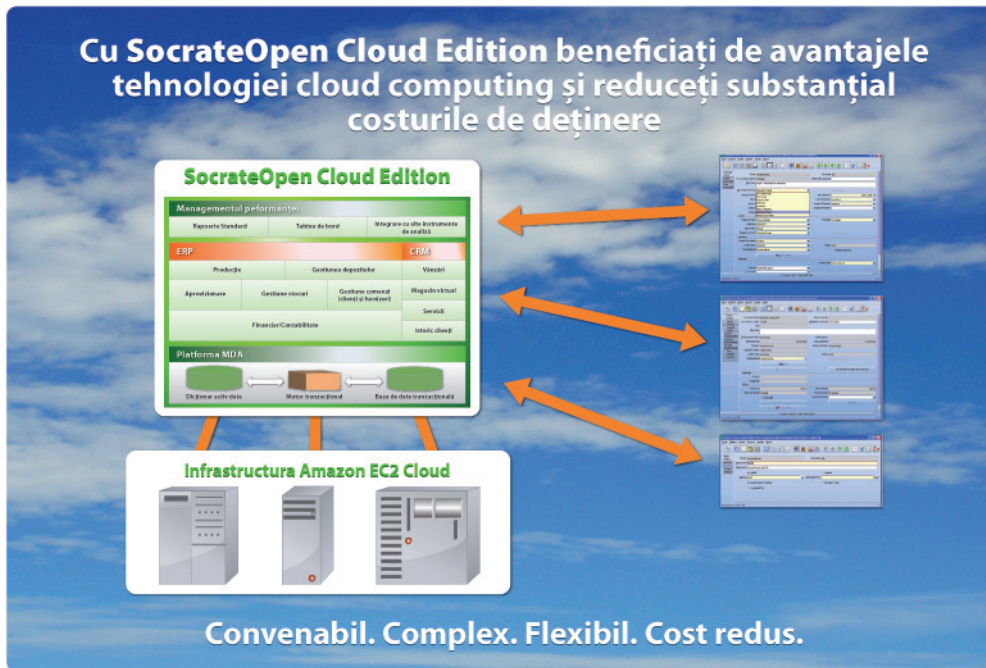

SocrateOpen Cloud Edition

Convenabil. Complex. Flexibil. Costuri reduse

SocrateOpen este primul ERP/CRM disponibil pe Amazon EC2 (Elastic Cloud Computing). Cu SocrateOpen Cloud Edition, firmele de orice mărime pot beneficia de tehnologie avansată și de soluția flexibilă de gestiune, ca de un serviciu de utilități, cu costuri reduse.

Convenabil

SocrateOpen Cloud Edition conține aceeași funcționalitate bogată care se găsește și în edițiile Professional și Enterprise, și este astfel construit încât poate fi rulat pe Amazon EC2 Cloud, un mediu virtual pentru aplicații de business. Amazon Cloud furnizează o infrastructură "elastică", prin internet, securizată și scalabilă. Nu mai este nevoie de spații dedicate computerelor sau de angajați care să mențină aceste sisteme. Concentrați-vă pe derularea afacerii dumneavoastră, și lăsați-i pe cei de la Amazon să vă furnizeze resursele IT de care aveți nevoie.

Complex

SocrateOpen ERP/CRM, cu funcționalitatea bogată inclusă în sistem, a fost utilizat până acum de firme medii și mari din diverse domenii de activitate. Acum, companii de orice mărime pot utiliza aceleași funcționalități, beneficiind de varianta SocrateOpen Cloud.