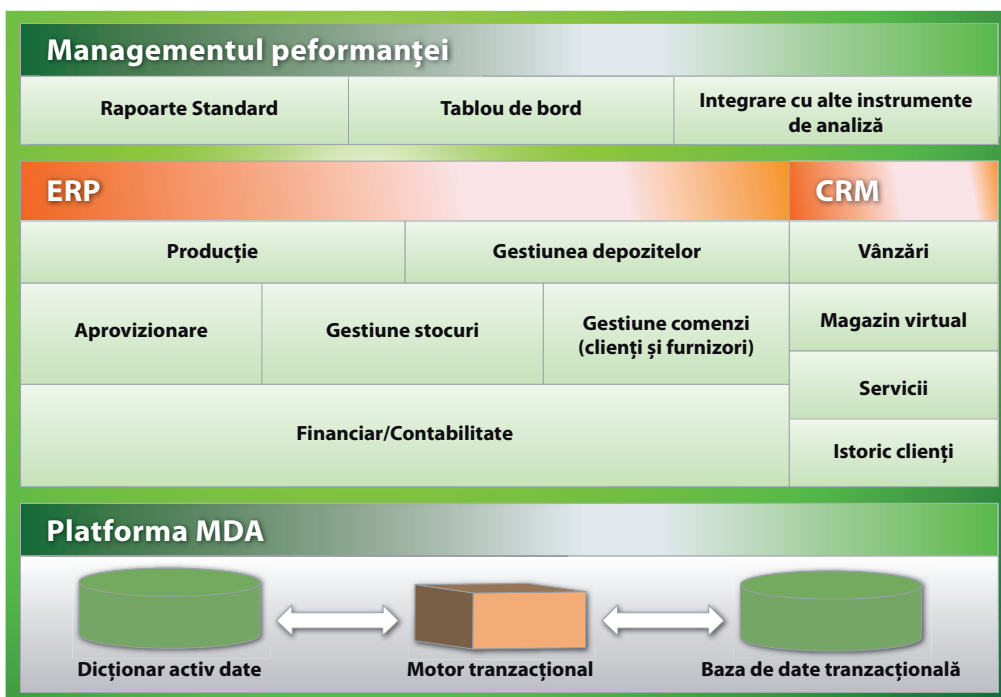

Despre SocrateOpen

SocrateOpen este distribuția pentru România a sistemului ERP/CRM open source Compire. Sistemul SocrateOpen este dezvoltat și susținut de BITSoftware, în calitate de Partener Autorizat Compire/Consona, fiind însoțit de servicii profesionale de mentenanță, suport tehnic și implementare.

Despre BITSoftware

Cu peste 17 ani de experiență, BITSoftware dezvoltă și implementează soluții ERP, CRM și Business Intelligence (BI), care ajută companiile din diverse domenii să-și îmbunătățească productivitatea, prin automatizarea proceselor din companie, și să realizeze obiectivele de creștere pe termen lung. Este printre primele companii din România care a dezvoltat un ERP – cunoscut sub numele de Socrate+, implementat cu succes până acum în peste 150 de companii medii și mari din România.

BITSoftware este și prima companie care a lansat un sistem integrat ERP/CRM, open source în România – SocrateOpen, susținut prin servicii profesionale de implementare și suport tehnic.

Pe lângă produsele pe care le dezvoltă, BITSoftware asigură și o gamă largă de servicii de consultanță, implementare și suport tehnic direct sau prin parteneri autorizați.

SocrateOpen Cloud Edition

Convenabil. Complex. Flexibil. Costuri reduse

BIT
software

www.bitsoftware.ro