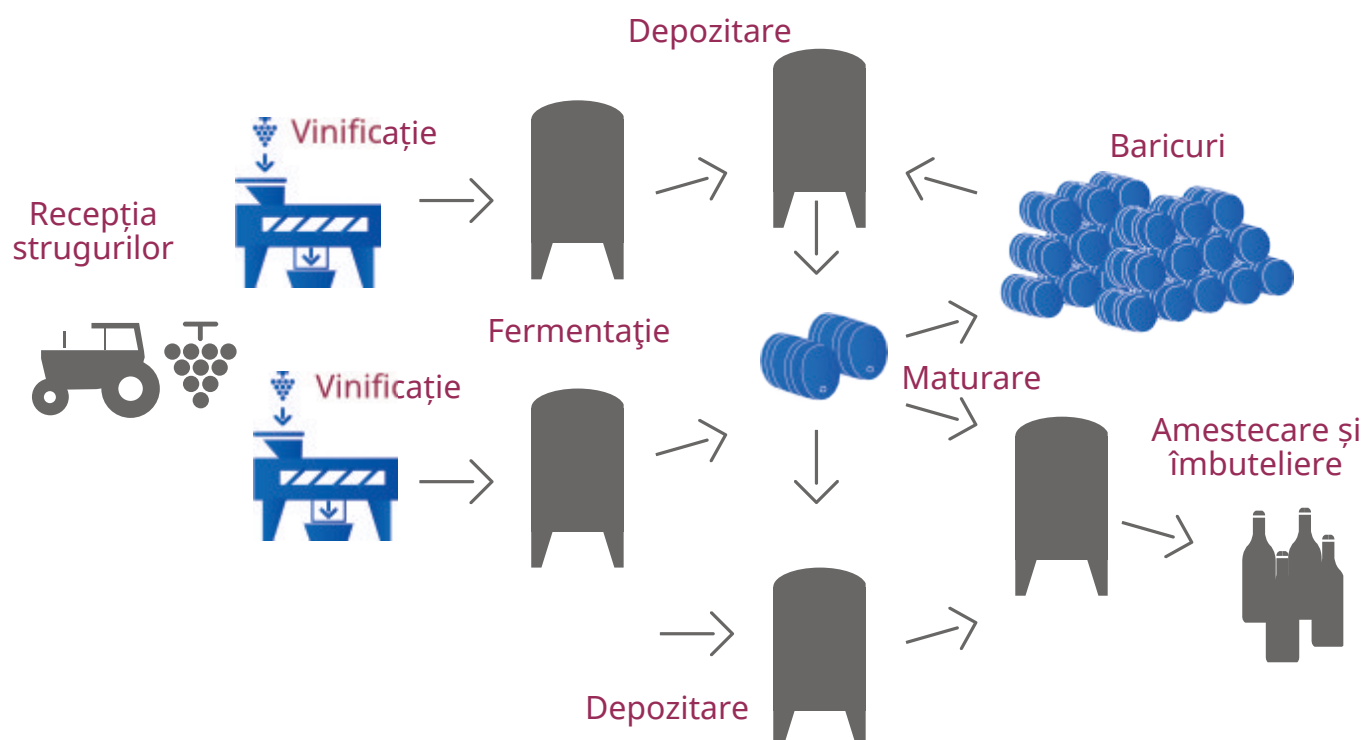

Soluția software pentru Vinificație

Crama OnLine este special concepută pentru a controla procesul de vinificație, pentru a sprijini luarea celor mai bune decizii, pentru a crește calitatea vinurilor și nu în cele din urmă profitul cramei.

Hartă
interactivă
a cramei

Urmărire
processe de
vinificație

Gestionare
analize
de laborator

Trasabilitate
de la strugure
la vin

Toate **informațiile și datele** sunt la dispoziția utilizatorului **printr-un singur click**, fără a fi nevoie să le căutați prin dosare și registre.

Vinul are o trasabilitate precisă: toate **detaaliile de vinificație sunt înregistrate și urmărite**, de la recepția strugurilor până la îmbutelierea vinului.

Trasabilitatea vinului și istoricul fiecarui tanc sau baric poate fi obținută făcând un număr minim de acțiuni/pași.

Funcționalități

- Navigați pe harta **interactivă a cramei**.
- Gestionați și interogați **în timp real procesul de vinificație**.
- Urmăriți în timp real evoluția vinului în cuve, tancuri și butoaie, precum și stocul acestora.
- Vizualizați **fișa detaliată a fiecărei cuve** cu date specifice pentru fiecare activitate efectuată (adăugiri, analize, grafice de fermentare, pompare, fișă de degustare).
- Controlați spațiile de depozitare și aveți siguranța **urmăririi vinului**.
- Gestionați comenzile de lucru și orele consumate pentru a calcula **costul de producție**.
- Integrați cu **sisteme de cântărire** și cu alte sisteme automate de vinificație și de măsurare a parametrilor tancurilor.
- Integrați cu cele mai utilizate **instrumente de laborator**.
- Planificați **activitățile și comenzile de lucru** din crama.