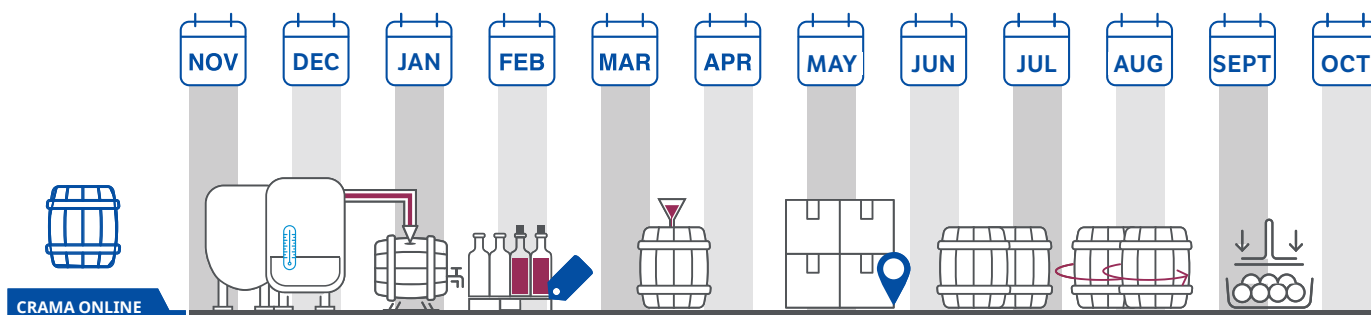

Soluția software pentru Vinificație

Crama OnLine este special concepută pentru a controla procesul de vinificație, pentru a sprijini luarea celor mai bune decizii, pentru a crește calitatea vinurilor și nu în cele din urmă profitul cramei.

Hartă
interactivă
a cramei

Urmărire
processe de
vinificație

Gestionare
analize
de laborator

Trasabilitate
de la strugure
la vin

Toate **informațiile și datele** sunt la dispoziția utilizatorului **printr-un singur click**, fără a fi nevoie să le căutați prin dosare și registre.

Vinul are o trasabilitate precisă: toate **detaaliile de vinificație sunt înregistrate și urmărite**, de la recepția strugurilor până la îmbutelierea vinului.

Trasabilitatea vinului și istoricul fiecarui tanc sau baric poate fi obținută făcând un număr minim de acțiuni/pași.

Funcționalități

- Navigați pe harta **interactivă a cramei**.
- Gestionați și interogați **în timp real procesul de vinificație**.
- Urmăriți în timp real evoluția vinului în cuve, tancuri și butoaie, precum și stocul acestora.
- Vizualizați **fișa detaliată a fiecărei cuve** cu date specifice pentru fiecare activitate efectuată (adăugiri, analize, grafice de fermentare, pompare, fișă de degustare).
- Controlați spațiile de depozitare și aveți siguranța **urmăririi vinului**.
- Gestionați comenzile de lucru și orele consumate pentru a calcula **costul de producție**.
- Integrați cu **sisteme de cântărire** și cu alte sisteme automate de vinificație și de măsurare a parametrilor tancurilor.
- Integrați cu cele mai utilizate **instrumente de laborator**.
- Planificați **activitățile și comenzile de lucru** din crama.