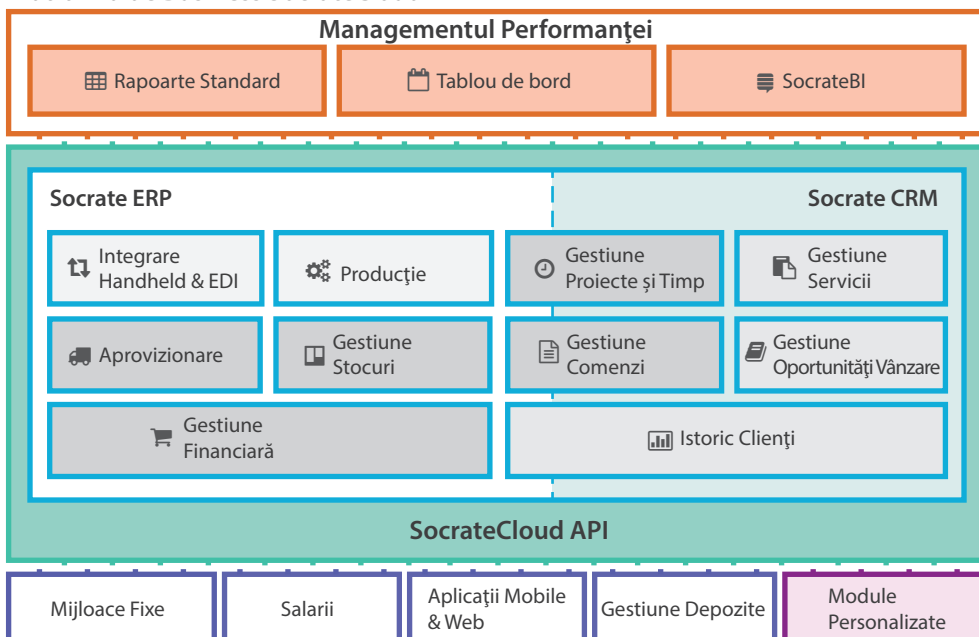

SocrateCloud oferă performanță crescută, implementare rapidă și costuri reduse de deținere.

Business eficient

SocrateCloud oferă o funcționalitate completă ERP&CRM&BI pentru companii moderne care doresc să-și gestioneze eficient toate procesele financiare, de producție, distribuție, vânzări și servicii. Motoarele de business incluse ajută la automatizarea proceselor și eficientizarea activității.

Platformă flexibilă

Arhitectura inovativă pentru dezvoltare rapidă de aplicații, utilizând servicii web și infrastructura și procesele deja existente în SocrateCloud, ajută la extinderea aplicației cu noi funcționalități pentru nevoi specifice de business.

Cost redus

SocrateCloud este scalabil, flexibil și adaptabil, utilizarea sistemului în cloud elimină costurile cu infrastructura, putând fi utilizat pe baza unui abonament anual. Acest mod de plată ajută la planificarea facilă a cheltuielilor pentru ERP. Infrastructura cloud furnizează disponibilitate, securizare și securitatea datelor.

Deschis 100%

SocrateCloud este prima platformă 100% deschisă. Având la bază conceptul de "Eliberare a datelor și a aplicației", oferă posibilitatea de a muta oricând datele dintr-un cloud în altul sau din cloud pe propria infrastructură.

Platformă de Business SocrateCloud

Soluție ERP & CRM & BI

- Funcționalitate integrată
- Specializat pe industrii
- Acoperire globală
- Implementare rapidă
- Migrare automată la versiuni noi
- Fără investiții în infrastructură
- Securizare date și aplicație
- Abonament anual/lunar cu costuri mici

Platformă pentru dezvoltare

- Dezvoltare rapidă de aplicații
- Integrare rapidă
- Continuous deployment
- Arhitectură modulară
- Procese automatizate
- Scalabilitate și disponibilitate totală
- 100% web. RIA.
- Servicii Web & API