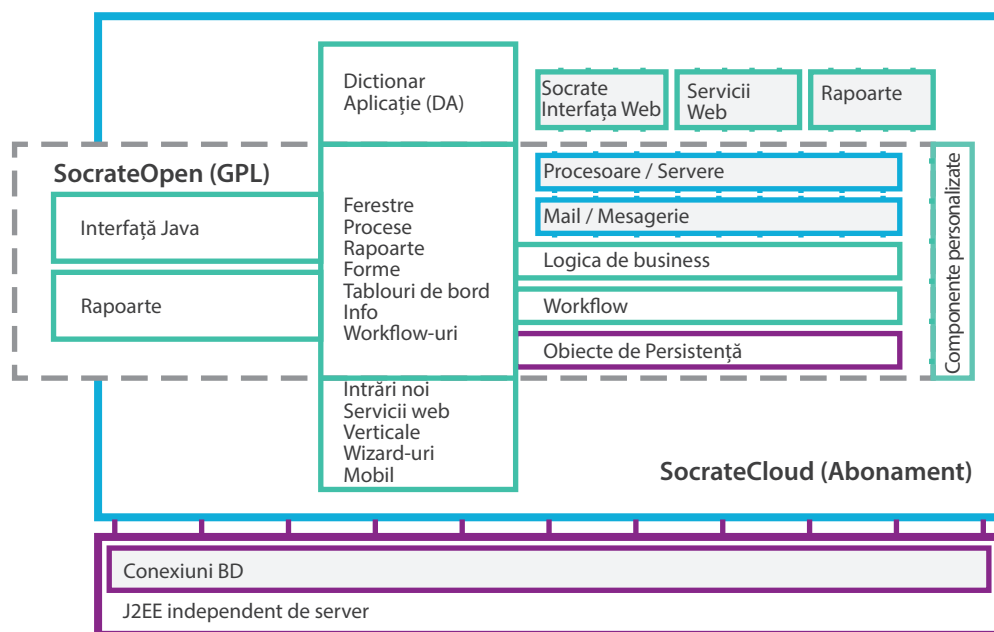

Implementare lină, mai rapidă

Un proiect de implementare ERP trebuie privit întotdeauna ca un proiect de management al schimbării. Implementarea poate avea multe consecințe în modul de lucru al angajaților. Asta înseamnă că interesele angajaților și al companiei trebuie să fie aliniate.

BITSsoftware introduce o metodologie de implementare lină, fiind cunoscut faptul că performanțele unei organizații sunt determinate de modelul de construcție al acesteia.

Acesta cuprinde niște procese, o interacțiune între actorii din organizație și organizația în sine. Modelele oferă o mai bună transparență când vine vorba de maparea soluției ERP în organizație, furnizând informații despre aplicabilitatea soluției în companie și despre posibilele probleme pe care sistemul trebuie să le rezolve. Chiar dacă modelul organizațional este specific fiecărei companii în parte, SocrateCloud include deja câteva modele specifice pentru anumite industrii, făcând implementarea mai rapidă și mai ușoară.

Arhitectură Cloud

SocrateCloud are la bază o arhitectură modulară care furnizează scalabilitate și adaptabilitate sporite și suportă servere multiple, tranzații mari de date, un număr foarte mare de utilizatori, pentru a asigura cel mai scurt timp posibil de dezvoltare și implementare. Mai mult de atât, în cloud nu există timpi morți și indisponibilitate a serviciului, deoarece fiecare modul poate fi actualizat independent, pe baza conceptului de actualizare continuă a versiunilor.

Platformă/tehnologie

- Independent de sistemul de operare
- Baze de date: Oracle 11 g
- Tehnologie: J2EE & SOA
- Independent de serverul de aplicație: Glassfish, Jboss, Oracle Weblogic
- Servicii Web RESTful
- Interfață utilizatori: Ajax-GWT