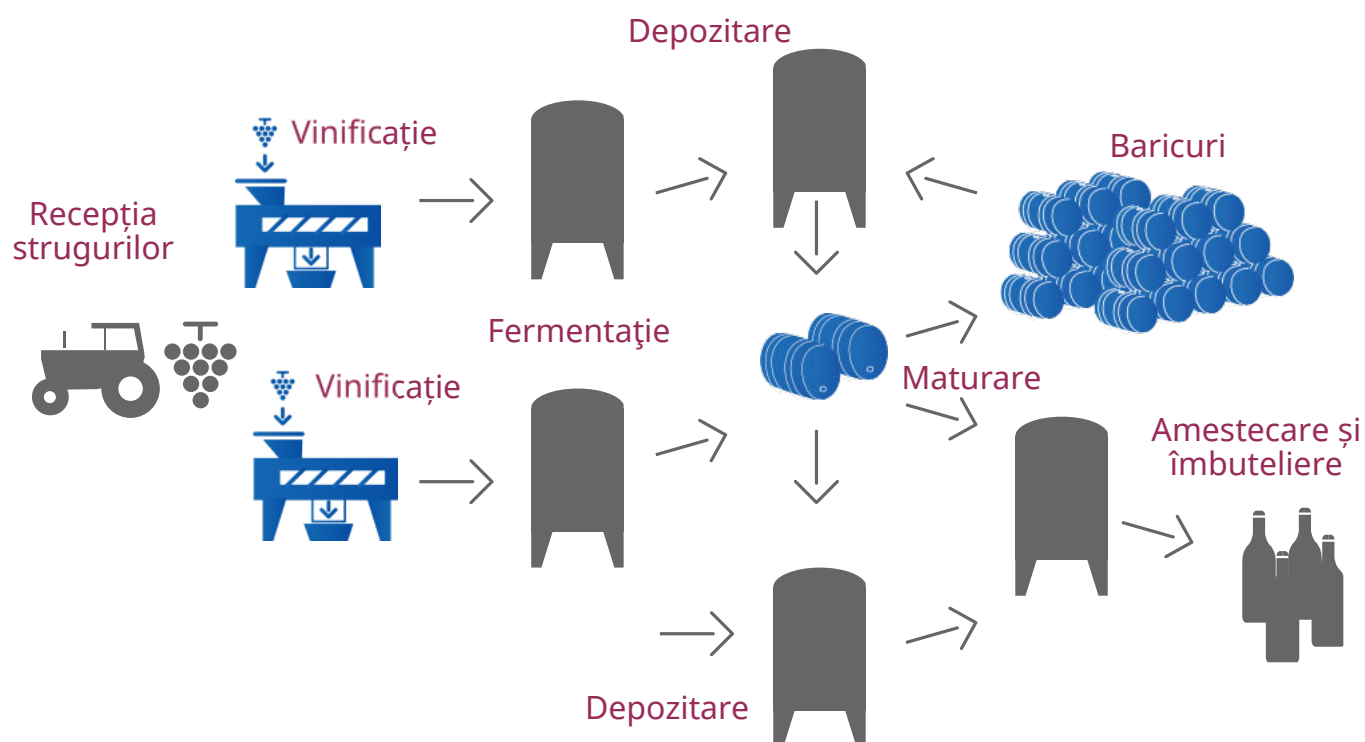

Soluția software pentru Vinificație

Crama OnLine este special concepută pentru a controla procesul de vinificație, pentru a sprijini luarea celor mai bune decizii, pentru a crește calitatea vinurilor și nu în cele din urmă profitul cramei.

Hartă
interactivă
a cramei

Urmărire
processe de
vinificație

Gestionare
analize
de laborator

Trasabilitate
de la strugure
la vin

Toate **informațiile și datele** sunt la dispoziția utilizatorului **printr-un singur click**, fără a fi nevoie să le căutați prin dosare și registre.

Vinul are o trasabilitate precisă: toate **detaaliile de vinificație sunt înregistrate și urmărite**, de la recepția strugurilor până la îmbutelierea vinului.

Trasabilitatea vinului și istoricul fiecărui tanc sau baric poate fi obținută făcând un număr minim de acțiuni/pași.

Funcționalități

- Navigați pe harta **interactivă a cramei**.
- Gestionați și interogați **în timp real procesul de vinificație**.
- Urmăriți în timp real evoluția vinului în cuve, tancuri și butoaie, precum și stocul acestora.
- Vizualizați **fișa detaliată a fiecărei cuve** cu date specifice pentru fiecare activitate efectuată (adăugiri, analize, grafice de fermentare, pompare, fișă de degustare).
- Controlați spațiile de depozitare și aveți siguranța **urmăririi vinului**.
- Gestionați comenzile de lucru și orele consumate pentru a calcula **costul de producție**.
- Integrați cu **sisteme de cântărire** și cu alte sisteme automate de vinificație și de măsurare a parametrilor tancurilor.
- Integrați cu cele mai utilizate **instrumente de laborator**.
- Planificați **activitățile și comenzile de lucru** din crama.