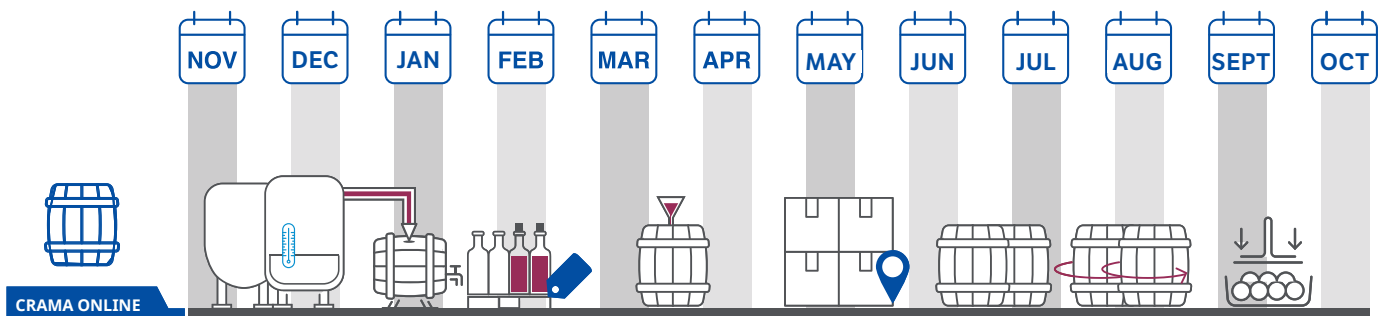

Hartă
interactivă
a cramei

Urmărire
processe de
vinificație

Gestionare
analize
de laborator

Trasabilitate
de la strugure
la vin

Toate **informațiile și datele** sunt la dispoziția utilizatorului **printr-un singur click**, fără a fi nevoie să le căutați prin dosare și registre.

Vinul are o trasabilitate precisă: toate **detaaliile de vinificație sunt înregistrate și urmărite**, de la recepția strugurilor până la îmbutelierea vinului.

Trasabilitatea vinului și istoricul fiecărui tanc sau baric poate fi obținută făcând un număr minim de acțiuni/pași.

Funcționalități

- Navigați pe harta **interactivă a cramei**.
- Gestionați și interogați **în timp real procesul de vinificație**.
- Urmăriți în timp real evoluția vinului în cuve, tancuri și butoaie, precum și stocul acestora.
- Vizualizați **fișa detaliată a fiecărei cuve** cu date specifice pentru fiecare activitate efectuată (adăugiri, analize, grafice de fermentare, pompare, fișă de degustare).
- Controlați spațiile de depozitare și aveți siguranța **urmăririi vinului**.
- Gestionați comenzile de lucru și orele consumate pentru a calcula **costul de producție**.
- Integrați cu **sisteme de cântărire** și cu alte sisteme automate de vinificație și de măsurare a parametrilor tancurilor.
- Integrați cu cele mai utilizate **instrumente de laborator**.
- Planificați **activitățile și comenzile de lucru** din crama.