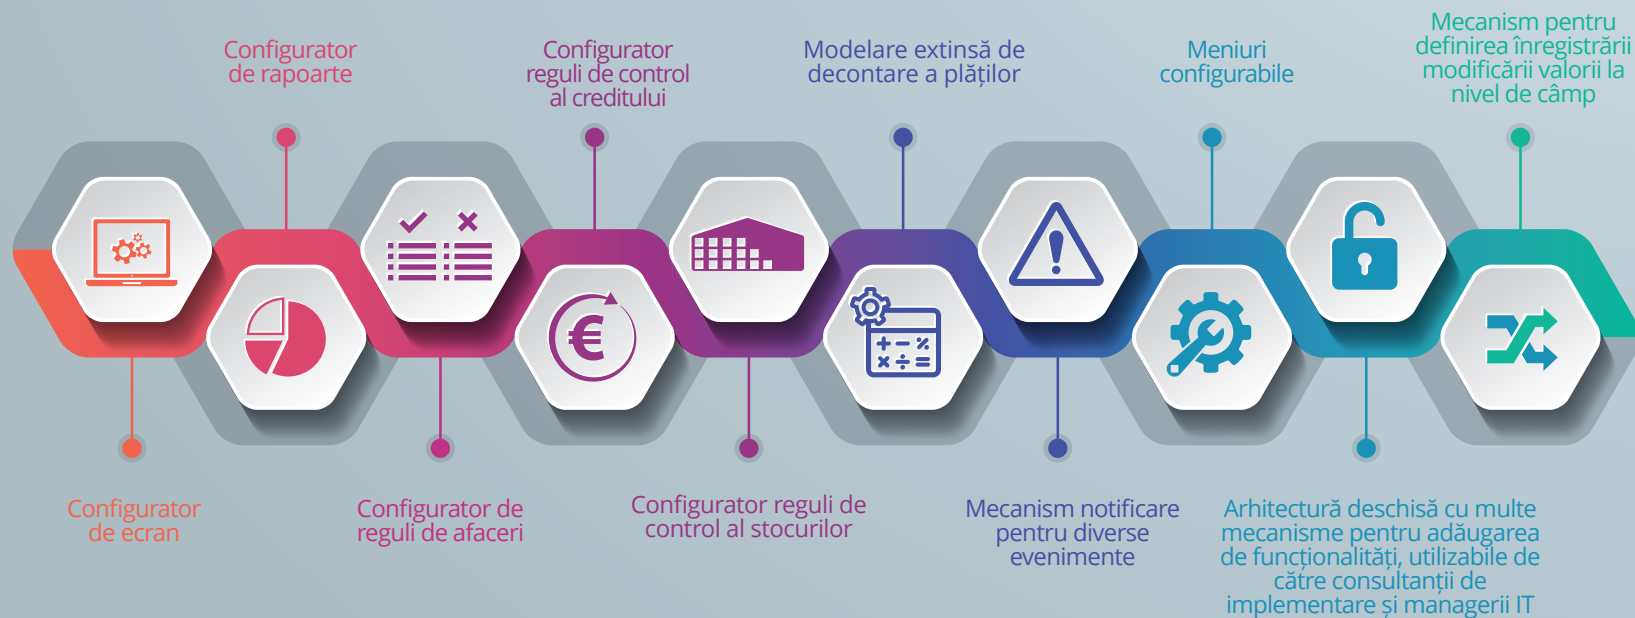

configurabilitate