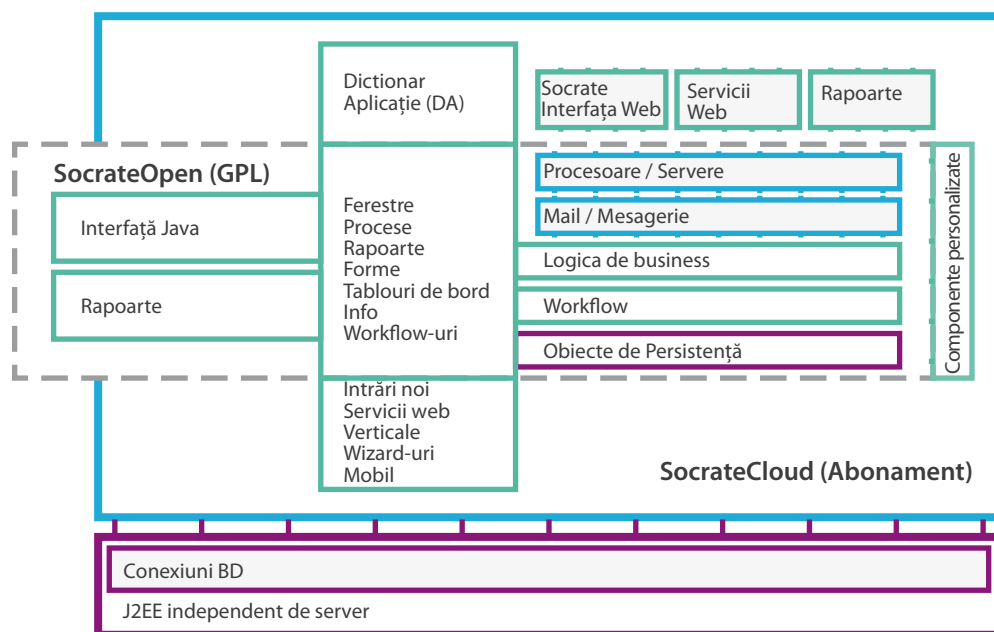

Implementare lină, mai rapidă

Un proiect de implementare ERP trebuie privit întotdeauna ca un proiect de management al schimbării. Implementarea poate avea multe consecințe în modul de lucru al angajaților. Asta înseamnă că interesele angajaților și al companiei trebuie să fie aliniate.

BITSoftware introduce o metodologie de implementare lină, fiind cunoscut faptul că performanțele unei organizații sunt determinate de modelul de construcție al acesteia.

Acesta cuprinde niște procese, o interacțiune între actorii din organizație și organizația în sine. Modelele oferă o mai bună transparență când vine vorba de maparea soluției ERP în organizație, furnizând informații despre aplicabilitatea soluției în companie și despre posibilele probleme pe care sistemul trebuie să le rezolve. Chiar dacă modelul organizațional este specific fiecărei companii în parte, SocrateCloud include deja câteva modele specifice pentru anumite industrii, făcând implementarea mai rapidă și mai ușoară.

Arhitectură Cloud

SocrateCloud are la bază o arhitectură modulară care furnizează scalabilitate și adaptabilitate sporite și suportă servere multiple, tranzații mari de date, un număr foarte mare de utilizatori, pentru a asigura cel mai scurt timp posibil de dezvoltare și implementare. Mai mult de atât, în cloud nu există timpi morți și indisponibilitate a serviciului, deoarece fiecare modul poate fi actualizat independent, pe baza conceptului de actualizare continuă a versiunilor.

Platformă/tehnologie

- Independent de sistemul de operare
- Baze de date: Oracle 11 g
- Tehnologie: J2EE & SOA
- Independent de serverul de aplicație: Glassfish, Jboss, Oracle Weblogic
- Servicii Web RESTful
- Interfață utilizatori: Ajax-GWT