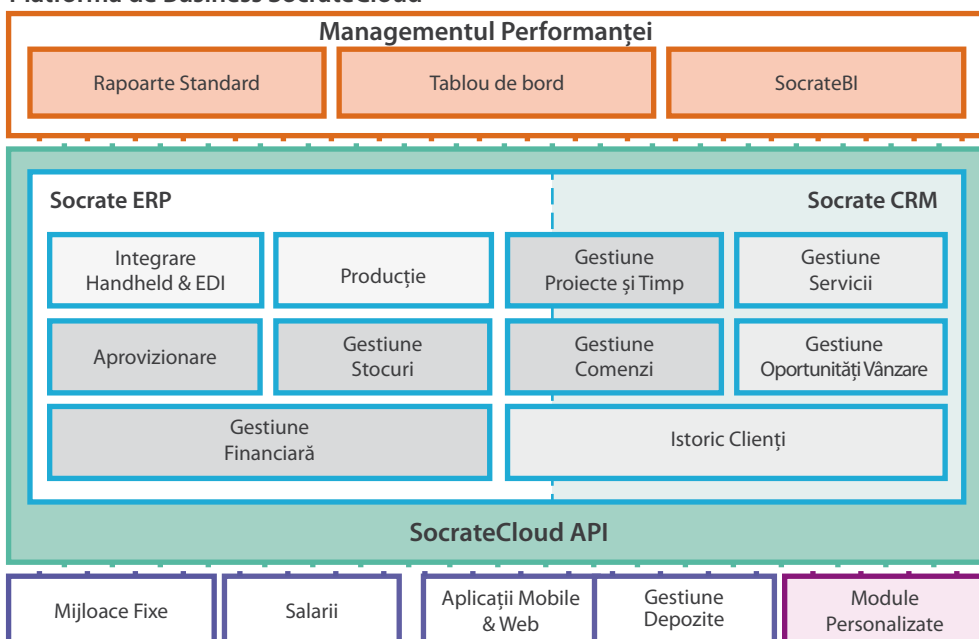

SocrateCloud oferă performanță crescută, implementare rapidă și costuri reduse de deținere.

Business eficient

SocrateCloud oferă o funcționalitate completă ERP&CRM&BI pentru companii moderne care doresc să-și gestioneze eficient toate procesele financiare, de producție, distribuție, vânzări și servicii. Motoarele de business incluse ajută la automatizarea proceselor și eficientizarea activității.

Platformă flexibilă

Arhitectura inovativă pentru dezvoltare rapidă de aplicații, utilizând servicii web și infrastructura și procesele deja existente în SocrateCloud, ajută la extinderea aplicației cu noi funcționalități pentru nevoi specifice de business.

Cost redus

SocrateCloud este scalabil, flexibil și adaptabil, utilizarea sistemului în cloud elimină costurile cu infrastructura, putând fi utilizat pe baza unui abonament anual. Acest mod de plată ajută la planificarea facilă a cheltuielilor pentru ERP. Infrastructura cloud furnizează disponibilitate, securizare și securitatea datelor.

Deschis 100%

SocrateCloud este prima platformă 100% deschisă. Având la bază conceptul de "Eliberare a datelor și a aplicației", oferă posibilitatea de a muta oricând datele dintr-un cloud în altul sau din cloud pe propria infrastructură.

Platformă de Business SocrateCloud

Soluție ERP & CRM & BI

- Funcționalitate integrată
- Specializat pe industrii
- Acoperire globală
- Implementare rapidă
- Migrare automată la versiuni noi
- Fără investiții în infrastructură
- Securizare date și aplicație
- Abonament anual/lunar cu costuri mici

Platformă pentru dezvoltare

- Dezvoltare rapidă de aplicații
- Integrare rapidă
- Dezvoltare continuă
- Arhitectură modulară
- Procese automatizate
- Scalabilitate și disponibilitate totală
- 100% web. RIA.
- Servicii Web & API